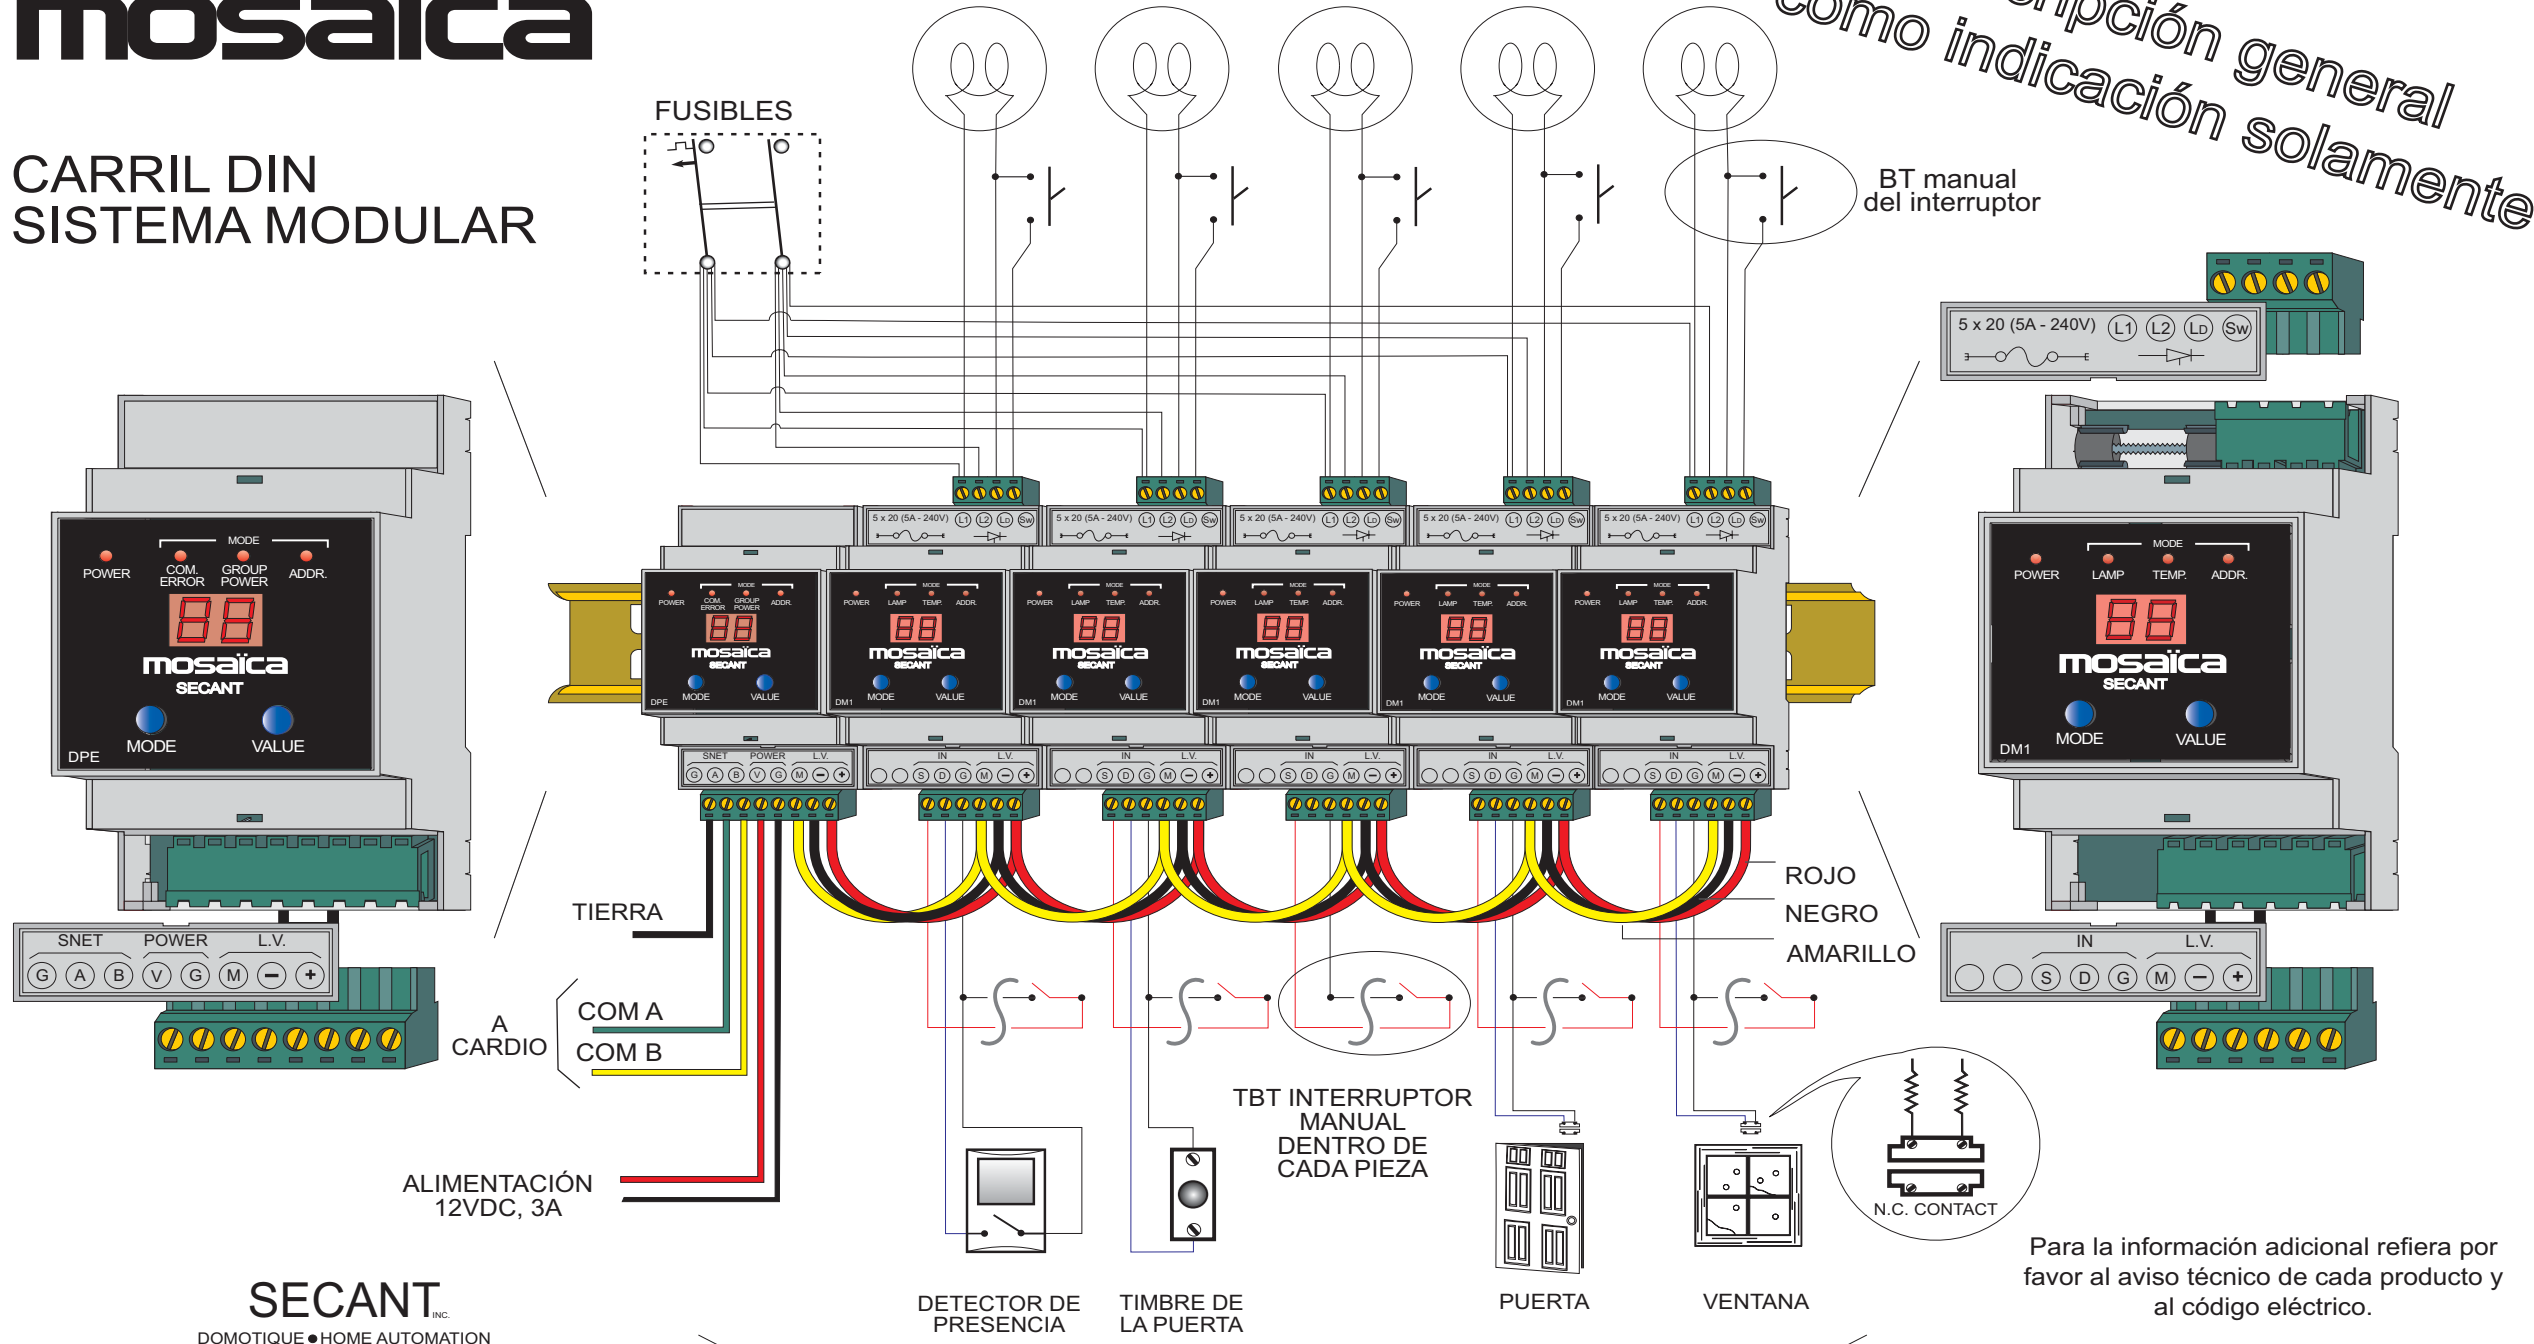

mosaica

CARRIL DIN SISTEMA MODULAR

Descripción general como indicación solamente

SECANT
DOMOTIQUE • HOME AUTOMATION

EJEMPLOS DE CONEXIÓN

Para la información adicional refiera por favor al aviso técnico de cada producto y al código eléctrico.